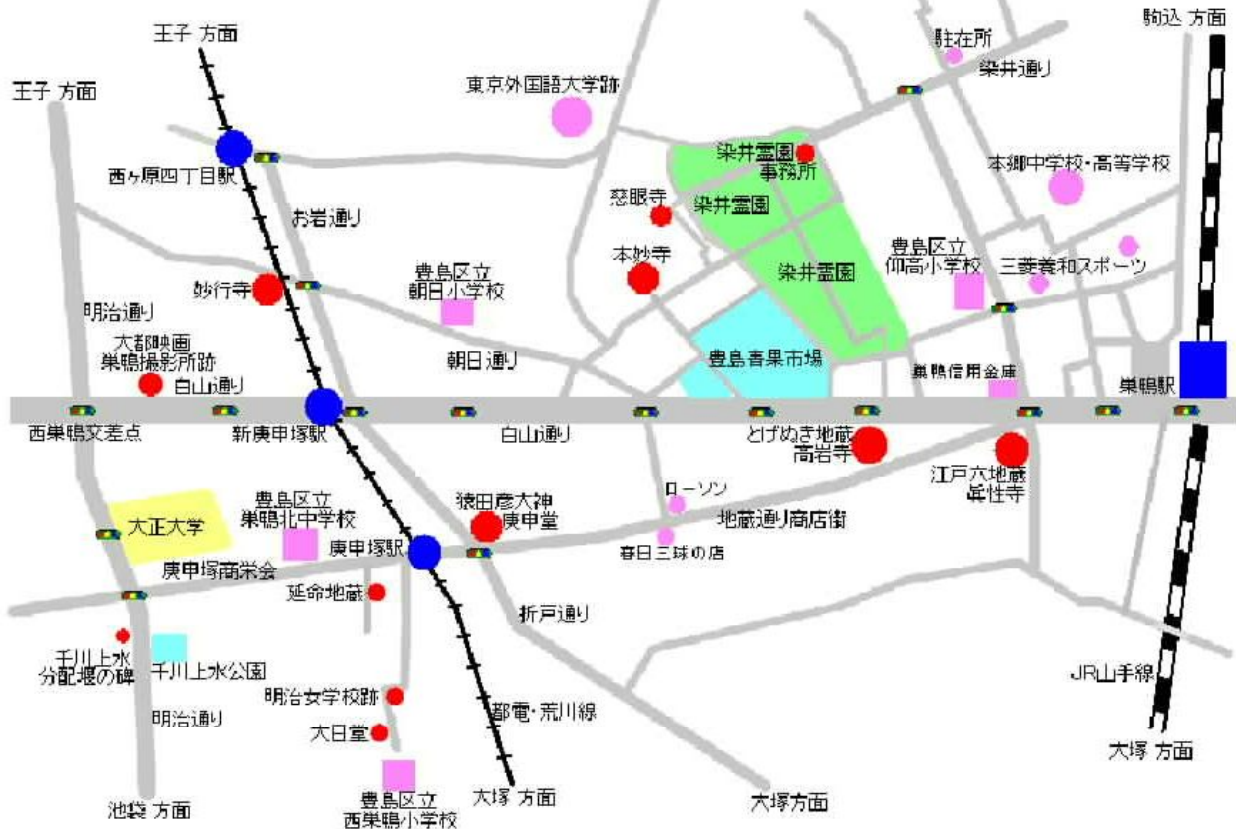

巣鴨界隈 お散歩マップ

WEBサイト「巣鴨の散歩道」 www.sugamo123.com

染井霊園 案内図

染井霊園及び近隣の墓所に墓のある主な著名人

- (染井霊園) 高村光雲・光太郎・智恵子 岡倉天心 幣原喜重郎
二葉亭四迷 水原秋桜子 若槻礼次郎 他
- (本妙寺) 遠山金四郎 千葉周作 歴代本因坊 他
- (慈眼寺) 芥川龍之介・也寸志・比呂志 谷崎潤一郎 他
- (勝林寺) 田沼意次

※詳細は、WEBサイト「巣鴨の散歩道」染井霊園のページをご覧ください。

ご利用上の注意
この「染井霊園案内図」は、染井霊園内にある染井霊園事務所で配布している案内図を
コピーしたものですので、個人での利用に限らせていただきます。
※配布されている案内図には、裏面に、染井に眠る著名人の名々のリストが掲載されています。
※染井霊園事務所へ、案内図を配布する場合、協賛金として多少の寄付金をお願いしています。

WEBサイト「巣鴨の散歩道」 www.sugamo123.com